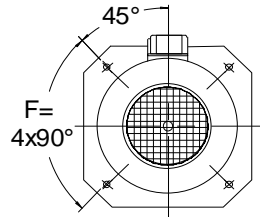

ABB

M2VA 71 - 132 RBK

Stand: March 2014

M2VA
Bg. 63-132

Abmessungen / Dimensions / Côtes / Dimensioni / Cotas

Baugröße Frame size Hauteur d'axe Grandezza Medelo	FBI Type FBI Type FBI Tipo	Af1 Ø	Af2 Ø	Az Ø	B	Bz	C	D	M	E Ø (LL)	F Ø (LL)	GQ Ø	Gr	Hz	I Ø	K	X	Artikel-Nr. Item number Numéro d'article No. Articolo No. Articulo
M2VA 063	3656ER 230V only /IP 54	116	136	108	100	-	45	55	-	4,8x6	3,8	128	-	1,0	86	59	63	FV ABB 063 03 116 100
M2VA 071	63-2 RBK	124	143	121	151	41	35	116	6	4,8x6	4,8	138	5	1,0	115	57	87	FV ABB 071 0K 124 151
M2VA 080	71-2 RBK	141	163	136	150	58	35	115	23	6x9	4,8	158	5	1,0	130	61	68	FV ABB 080 0K 141 150
M2VA 090	80-2 RBK	172	202	154	153	63	40	113	23	6x9	5,8	190	5	1,0	146	61	72	FV ABB 090 0K 172 153
M2VA 100	90-2 RBK	192	222	174	158	58	40	118	18	6x9	5,8	210	5	1,0	167	70	83	FV ABB 100 0K 192 158
M2VA 112	100-2 RBK	217	248	192	168	58	45	123	13	6x9	5,8	233	5	1,0	185	77	92	FV ABB 112 0K 217 168
M2VA 132	112-2 RBK	258	292	216	174	60	45	129	15	6x9	5,8	278	5	1,0	209	83	96	FV ABB 132 0K 258 174