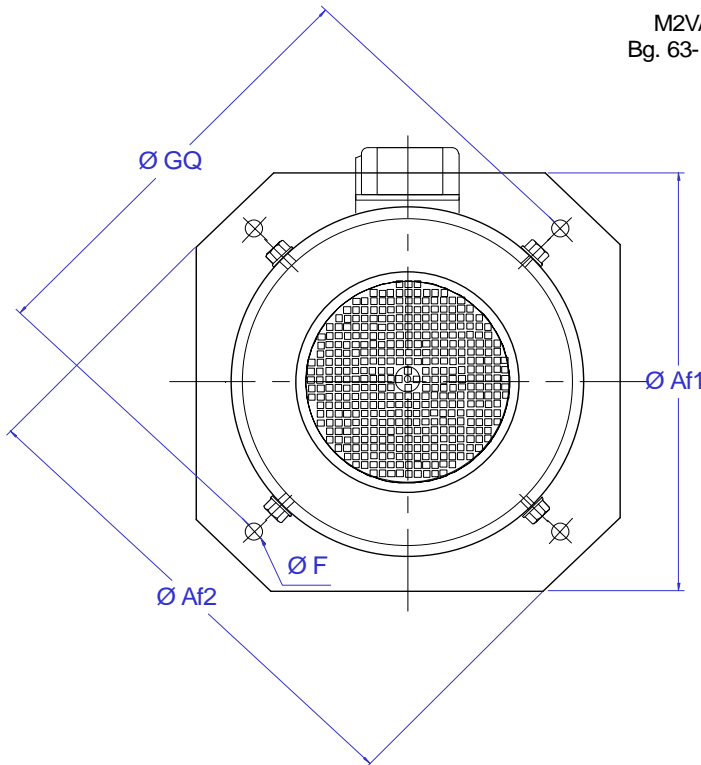

ABB

M2VA 71 - 132 RBK

Stand: March 2014

M2VA
Bg. 63-132

Abmessungen / Dimensions / Côtes / Dimensioni / Cotas

Baugröße Frame size Hauteur d'axe Grandezza Medelo	FBI Type FBI Type FBI Tipo	Af1 Ø	Af2 Ø	Az Ø	B	Bz	C	D	M	E Ø (LL)	F Ø (LL)	GQ Ø	Gr	Hz	I Ø	K	X	Artikel-Nr. Item number Numéro d'article No. Articolo No. Articulo
M2VA 063	3656ER 230V only /IP 54	116	136	108	100	-	45	55	-	4,8x6	3,8	128	-	1,0	86	59	63	FV ABB 063 03 116 100
M2VA 071	63-2 RBK	124	143	121	151	41	35	116	6	4,8x6	4,8	138	5	1,0	115	57	87	FV ABB 071 0K 124 151
M2VA 080	71-2 RBK	141	163	136	150	58	35	115	23	6x9	4,8	158	5	1,0	130	61	68	FV ABB 080 0K 141 150
M2VA 090	80-2 RBK	172	202	154	153	63	40	113	23	6x9	5,8	190	5	1,0	146	61	72	FV ABB 090 0K 172 153
M2VA 100	90-2 RBK	192	222	174	158	58	40	118	18	6x9	5,8	210	5	1,0	167	70	83	FV ABB 100 0K 192 158
M2VA 112	100-2 RBK	217	248	192	168	58	45	123	13	6x9	5,8	233	5	1,0	185	77	92	FV ABB 112 0K 217 168
M2VA 132	112-2 RBK	258	292	216	174	60	45	129	15	6x9	5,8	278	5	1,0	209	83	96	FV ABB 132 0K 258 174