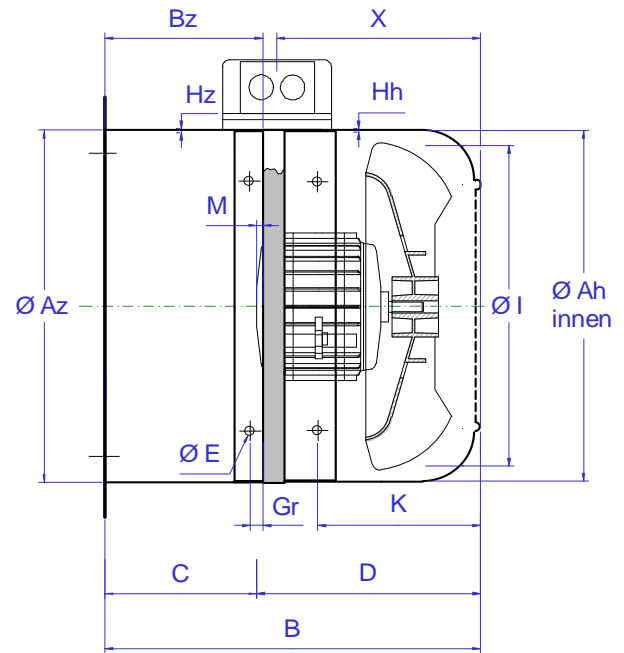

FBI, IP 66, Mb.0K ABB

Forced Ventilation Unit FBI, IP 66, drw. 0K ABB

Ventilation Forcée FBI, IP 66, dessin 0K ABB

Gruppi per ventilazione assistita FBI, IP 66, disegno 0K ABB

Grupo de ventilación asistida FBI, IP 66, diseno 0K ABB

ABB

M2VA 71 - 132 RBK

Stand: March 2014

M2VA
Bg. 63-132

Abmessungen / Dimensions / Côtes / Dimensioni / Cotas

Baugröße Frame size Hauteur d'axe Grandezza Medelo	FBI Type FBI Type FBI Tipo	Af1 Ø	Af2 Ø	Az Ø	B	Bz	C	D	M	E Ø (LL)	F Ø (LL)	GQ Ø	Gr	Hz	I Ø	K	X	Artikel-Nr. Item number Numéro d'article No. Articolo No. Articulo
M2VA 063	3656ER 230V only /IP 54	116	136	108	100	-	45	55	-	4,8x6	3,8	128	-	1,0	86	59	63	FV ABB 063 03 116 100
M2VA 071	63-2 RBK	124	143	121	151	41	35	116	6	4,8x6	4,8	138	5	1,0	115	57	87	FV ABB 071 0K 124 151
M2VA 080	71-2 RBK	141	163	136	150	58	35	115	23	6x9	4,8	158	5	1,0	130	61	68	FV ABB 080 0K 141 150
M2VA 090	80-2 RBK	172	202	154	153	63	40	113	23	6x9	5,8	190	5	1,0	146	61	72	FV ABB 090 0K 172 153
M2VA 100	90-2 RBK	192	222	174	158	58	40	118	18	6x9	5,8	210	5	1,0	167	70	83	FV ABB 100 0K 192 158
M2VA 112	100-2 RBK	217	248	192	168	58	45	123	13	6x9	5,8	233	5	1,0	185	77	92	FV ABB 112 0K 217 168
M2VA 132	112-2 RBK	258	292	216	174	60	45	129	15	6x9	5,8	278	5	1,0	209	83	96	FV ABB 132 0K 258 174