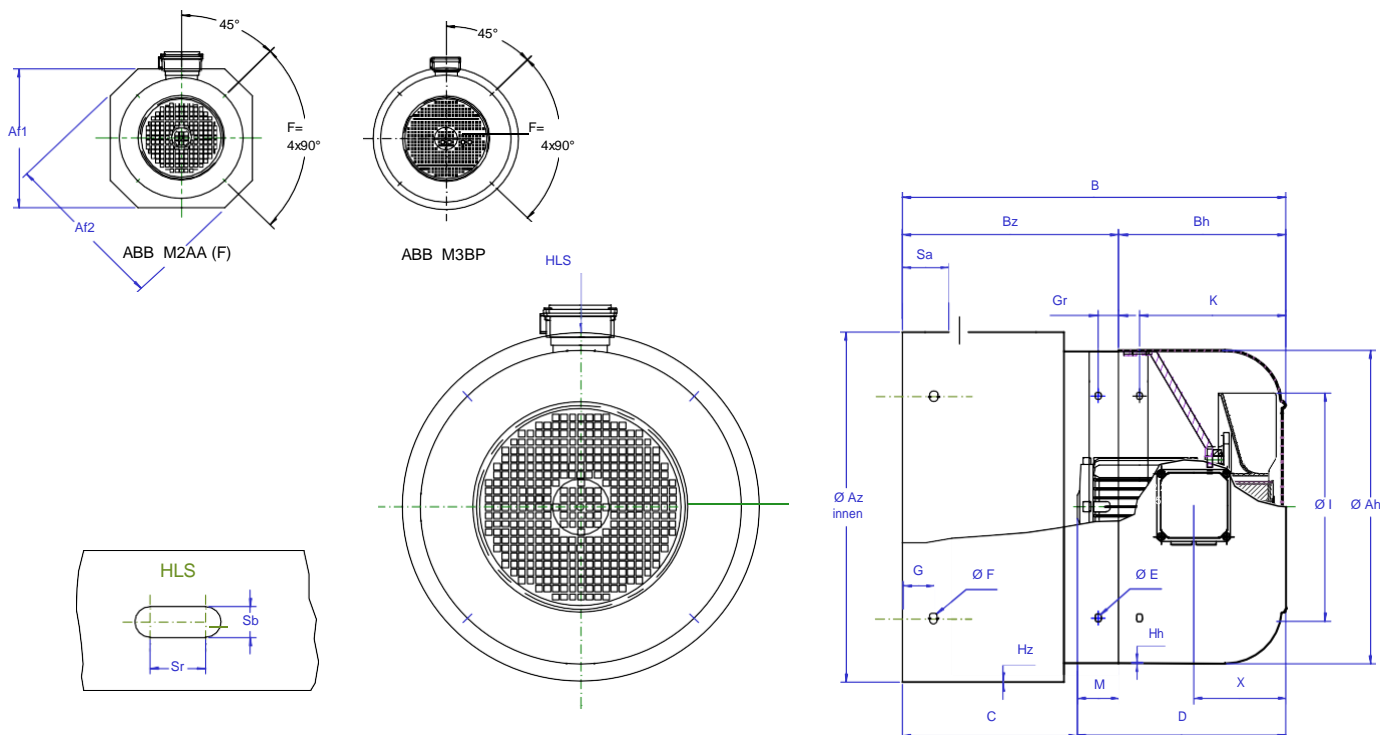

Fremdlüfteraggregat FBI, IP 66, Mb. 1K ABB

Forced Ventilation Unit FBI, IP 66, drw. 1K ABB

Ventilation Forcée FBI, IP 66, dessin 1K ABB

Gruppi per ventilazione assistita FBI, IP 66, disegno 1K ABB

Grupo de ventilación asistida FBI, IP 66, diseño 1K ABB

ABB

M2AA / M3BP Bg. 200 – 315RBK

Stand: April 08

Abmessungen / Dimensions / Côtes / Dimensioni / Cotas

Baugröße Frame size Hauteur d'axe Grandezza Medelo	FBI Type FBI Type FBI Tipo	Af1	Af2	Az ∅	Ah ∅	B	Bz	C	M	D	G	F ∅ (LL)	E ∅ (LL)	Gr	Hz	Sb	Sr	Sa	I ∅	X	Artikel-Nr. Item number Numéro d'article No. articolo No. articula
M2AA 200	200-4 RBK	384	409	-	382	417	139	170	69	247	29,5	7x14	7x14	25	1,5	16	26	35	295	105	FV ABB 200 1K 409 417
M2AA 225	200-4 RBK	422	459	-	382	437	159	190	69	247	29,5	7x14	7x14	25	1,5	16	26	41,5	295	105	FV ABB 225 1K 459 437
M2AA 250	225-4 RBK	471	506	-	430	434	242	190	52	244	29,5	7x14	7x14	25	1,5	16	26	45,5	295	115	FV ABB 250 1K 506 434
M3BP 280	280-4 RBK	-	-	545	533	570	332	270	62	300	30	11	9x16	25	2,0	-	-	-	400	150	FV ABB 280 1K 545 570
M3BP 315	315-4 RBK	-	-	620	597	587	330	290	40	297	35	11	9x16	25	2,0	-	-	-	400	170	FV ABB 315 1K 620 587
Zylindrische Halbkugeln-Ausführung																					
M3BP 355	355-4 RBK			716	691	683	440	350	90	333	35	20	9x16	25	2,5	-	-	-	530	150	FV ABB 355 1K 716 683
M3BP 400	355-4 RBK			806	691	613	370	280	90	333	36	20	9x16	25	2,5	-	-	-	530	150	FV ABB 400 1K 806 613

Abweichende Abmessungen (A, B, G) sowie Sonderausführungen lieferbar!

Different diameters (A, B, G), special versions available!

Possibilità di livrer differenti lunghezze (A, B, G) modelli 'hors série!