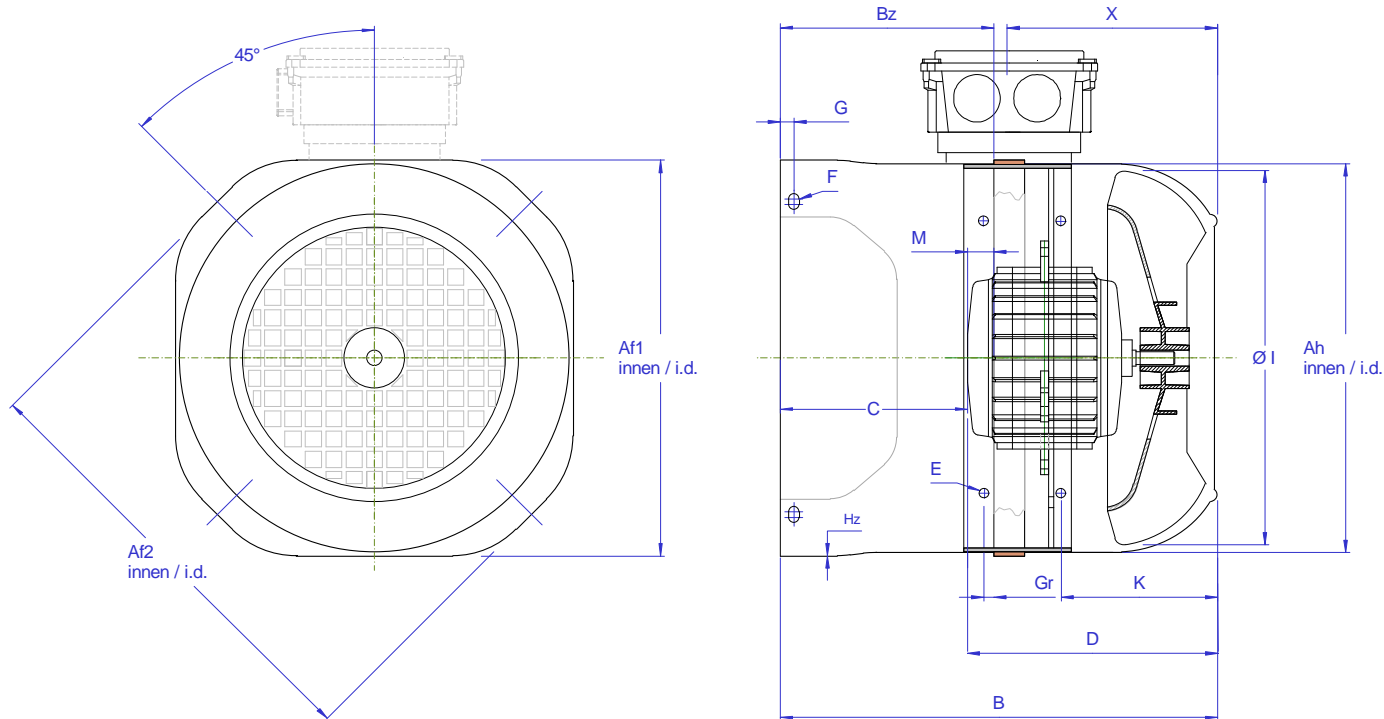

SEW

DR Bg. 71 - 132 RBK

Stand: March 2014

Abmessungen / Dimensions / Côtes / Dimensioni / Cotas

| Baugröße Frame size Hauteur d'axe Grandezza Medelo | FBI Type FBI Type FBI Tipo | Af1 | Af2 | Ah Ø | B | Bz | C | D | M | E Ø (LL) | F Ø (LL) | G | Gr | Hz | K | I Ø | X | Artikel-Nr. Item number Numéro d'article No. Articolo No. Articula |
|--|----------------------------------|-----|-----|---------|-----|-----|-----|-----|----|----------------|----------------|---|----|-----|----|--------|----|--|
| DR 071 V | 71-2 RBK | 136 | 156 | 136 | 190 | 98 | 75 | 115 | 23 | M5 | 6x9 | 8 | 5 | 1.5 | 61 | 130 | 68 | FV SEW 071 0K 156 190 |
| DR 080 V | 80-2 RBK | 154 | 172 | 154 | 215 | 125 | 102 | 113 | 23 | M5 | 6x9 | 8 | 5 | 1.5 | 61 | 146 | 72 | FV SEW 080 0K 172 215 |
| DR 090 V | 90-2 RBK | 174 | 203 | 174 | 210 | 110 | 92 | 118 | 18 | M5 | 6x9 | 8 | 5 | 1.5 | 70 | 167 | 83 | FV SEW 090 0K 203 210 |
| DR 100 V | 100-2 RBK | 193 | 203 | 192 | 215 | 105 | 92 | 123 | 13 | M5 | 6x9 | 9 | 5 | 1.5 | 77 | 185 | 92 | FV SEW 100 0K 203 215 |
| DR 112 /132 V | 112-2 RBK | 216 | 248 | 216 | 235 | 121 | 106 | 129 | 15 | M5 | 6x9 | 8 | 5 | 1.5 | 83 | 209 | 96 | FV SEW 112 0K 248 235 |
| DR 071 BE | 71-2 RBK | 136 | 156 | 136 | 215 | 123 | 100 | 115 | 23 | M5 | 6x9 | 8 | 5 | 1.5 | 61 | 130 | 68 | FV SEW 071 0K 156 215 |
| DR 080 BE | 80-2 RBK | 154 | 172 | 154 | 285 | 195 | 172 | 113 | 23 | M5 | 6x9 | 8 | 5 | 1.5 | 61 | 146 | 72 | FV SEW 080 0K 172 285 |
| DR 090 BE | 90-2 RBK | 174 | 203 | 174 | 285 | 185 | 167 | 118 | 18 | M5 | 6x9 | 8 | 5 | 1.5 | 70 | 167 | 83 | FV SEW 090 0K 203 285 |
| DR 100 BE | 100-2 RBK | 193 | 203 | 192 | 290 | 180 | 167 | 123 | 13 | M5 | 6x9 | 9 | 5 | 1.5 | 77 | 185 | 92 | FV SEW 100 0K 203 290 |
| DR 112 /132 BE | 112-2 RBK | 216 | 248 | 216 | 330 | 216 | 201 | 129 | 15 | M5 | 6x9 | 8 | 5 | 1.5 | 83 | 209 | 96 | FV SEW 112 0K 248 330 |