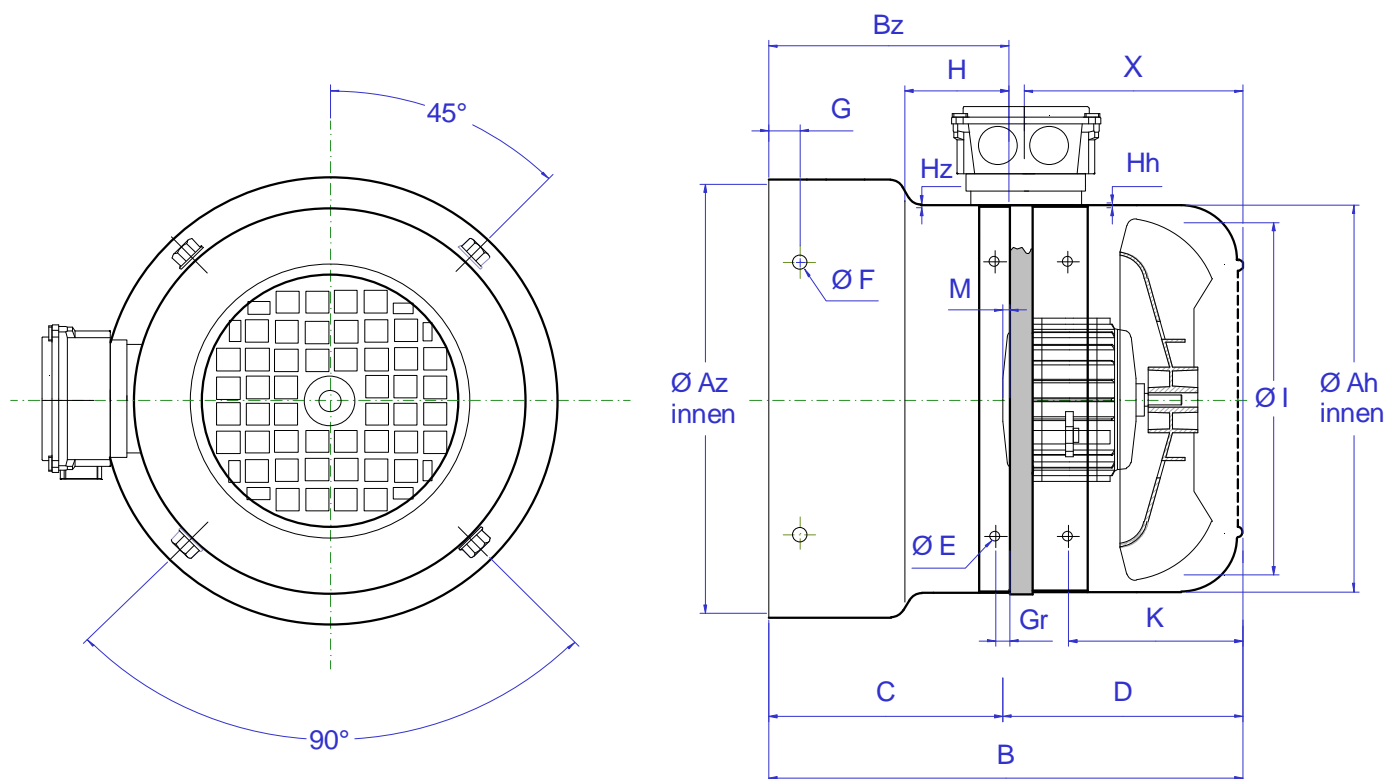

## Abmessungen / Dimensions / Côtes / Dimensioni / Cotas

Baugröße Frame size Hauteur d'axe Grandezza Medelo	FBI Type FBI Type FBI Tipo	Az Ø	Ah Ø	B	Bz	C	D	M	E Ø (LL)	F Ø (LL)	G	Gr	H z	H h	I Ø	K	X	Artikel-Nr. Item number Numéro d'article No. Articolo No. Articola
DT 71 /80 VS	71-2 RBK	145	136	176	84	61	115	23	6x9	6x9	6	5	1.0	1.0	130	61	68	FV SEW 071 0K 145 176
DT 90 /100 VS	100-2 RBK	195	192	197	87	74	123	13	6x9	6x9	6	5	1.0	1.0	185	77	92	FV SEW 100 0K 195 197
DT 112 /132 S	112-2 RBK	219	216	214	100	85	129	15	6x9	6x9	7	5	1.0	1.0	209	83	96	FV SEW 112 0K 219 214
DV 132 /160 M	132-2 RBK	273	255	233	101	104	129	-3	6x9	7x10	8	5	1.0	1.0	209	94	114	FV SEW 132 0K 273 233
DV 160 L /180	160-2 RBK	327	307	299	163	146	153	17	7x14	9x12	12	25	1.5	1.5	275	111	75	FV SEW 160 0K 327 299
DV 200 /225	200-2 RBK	391	382	314	136	167	147	-31	7x14	9x12	14	25	1.5	1.5	300	140	105	FV SEW 200 0K 391 314
DT 71 /80 VS Br	71-2 RBK	145	136	245	153	130	115	23	6x9	6x9	6	5	1.0	1.0	130	61	68	FV SEW 071 0K 145 245
DT 90 /100 VS Br	100-2 RBK	195	192	293	183	170	123	13	6x9	6x9	6	5	1.0	1.0	185	77	92	FV SEW 100 0K 195 293
DT 112 /132 S Br	112-2 RBK	219	216	309	195	180	129	15	6x9	6x9	7	5	1.0	1.0	209	83	96	FV SEW 112 0K 219 309
DV 132 /160 M Br	132-2 RBK	273	255	360	228	231	129	-3	6x9	7x10	8	5	1.0	1.0	209	94	114	FV SEW 132 0K 273 360
all DT / DV as round style																		