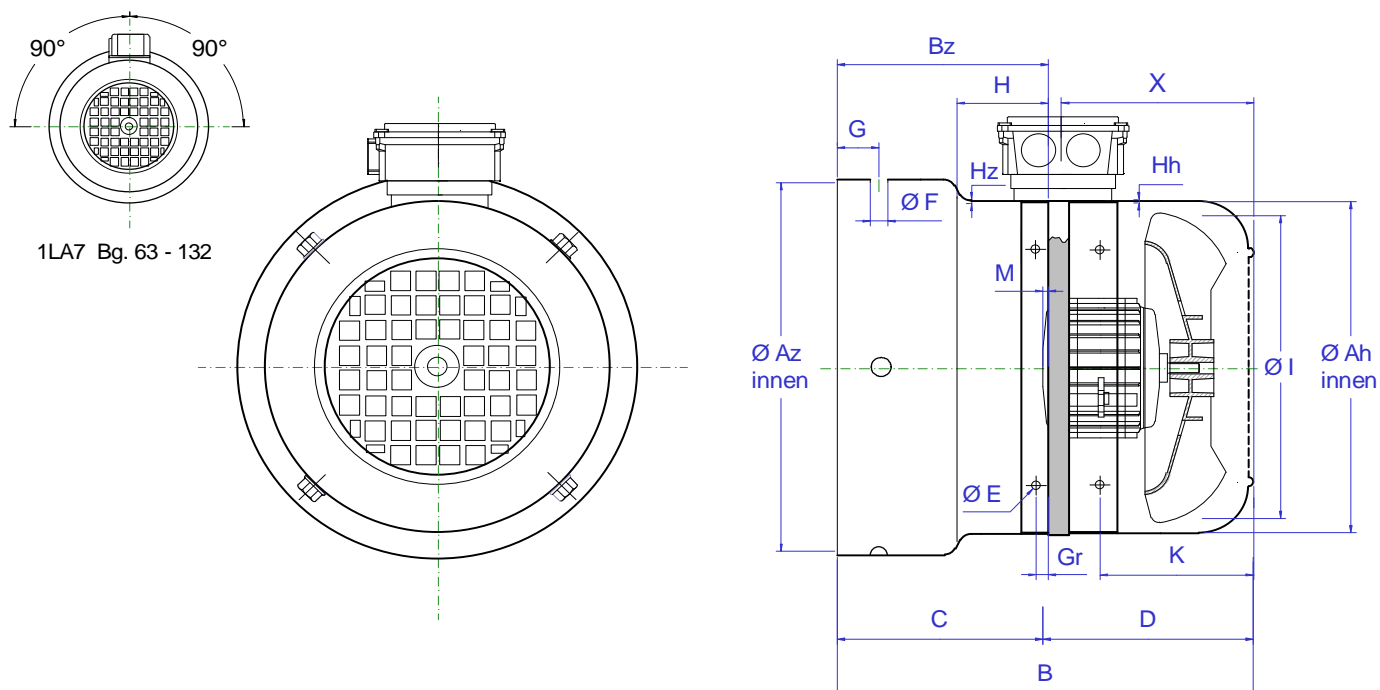

Siemens

1LA7 /9 Bg. 63 - 180 RBK

Stand: March 2014

Abmessungen / Dimensions / Côtes / Dimensioni / Cotas

Baugröße Frame size Hauteur d'axe Grandezza Medelo	FBI Type FBI Type FBI Tipo	Az Ø	Ah Ø	B	Bz	C	D	M	E Ø (LL)	F Ø (LL)	G	Gr	Hz	Hh	I Ø	K	X	Artikel-Nr. Item number Numéro d'article No. Articolo No. Artícula
1LA7 063	63-2 RBK	116	121	172	62	56	116	6	4,8x6	4,8x6	5.5	5	1.0	1.0	115	57	87	FV SIE 063 0K 116 172
1LA7 071	71-2 RBK	138	136	185	93	70	115	23	6x9	4,8x6	5.5	5	1.0	1.0	130	61	68	FV SIE 071 0K 138 185
1LA7 080	80-2 RBK	155	154	184	94	71	113	23	6x9	4,8x6	5.5	5	1.0	1.0	146	61	72	FV SIE 080 0K 155 184
1LA7 090	90-2 RBK	172	174	208	108	90	118	18	6x9	6x9	5.5	5	1.0	1.0	167	70	83	FV SIE 090 0K 172 208
1LA7 100	100-2 RBK	194	192	218	108	95	123	13	6x9	6x9	6	5	1.0	1.0	185	77	92	FV SIE 100 0K 194 218
1LA7 112	112-2 RBK	219	216	236	122	107	129	15	6x9	6x9	6	5	1.0	1.0	209	83	96	FV SIE 112 0K 219 236
1LA7 132	132-2 RBK	258	255	254	122	125	129	-3	6x9	6x9	6	5	1.0	1.0	209	94	114	FV SIE 132 0K 258 254
1LA7 160	160-2 RBK	311	307	321	185	168	153	17	7x14	7x14	6	25	1.5	1.5	275	111	75	FV SIE 160 0K 311 321
1LA7 180	180-2 RBK	350	345	338	183	191	147	-8	7x14	8.8	12	25	1.5	1.5	300	120	85	FV SIE 180 0K 350 338