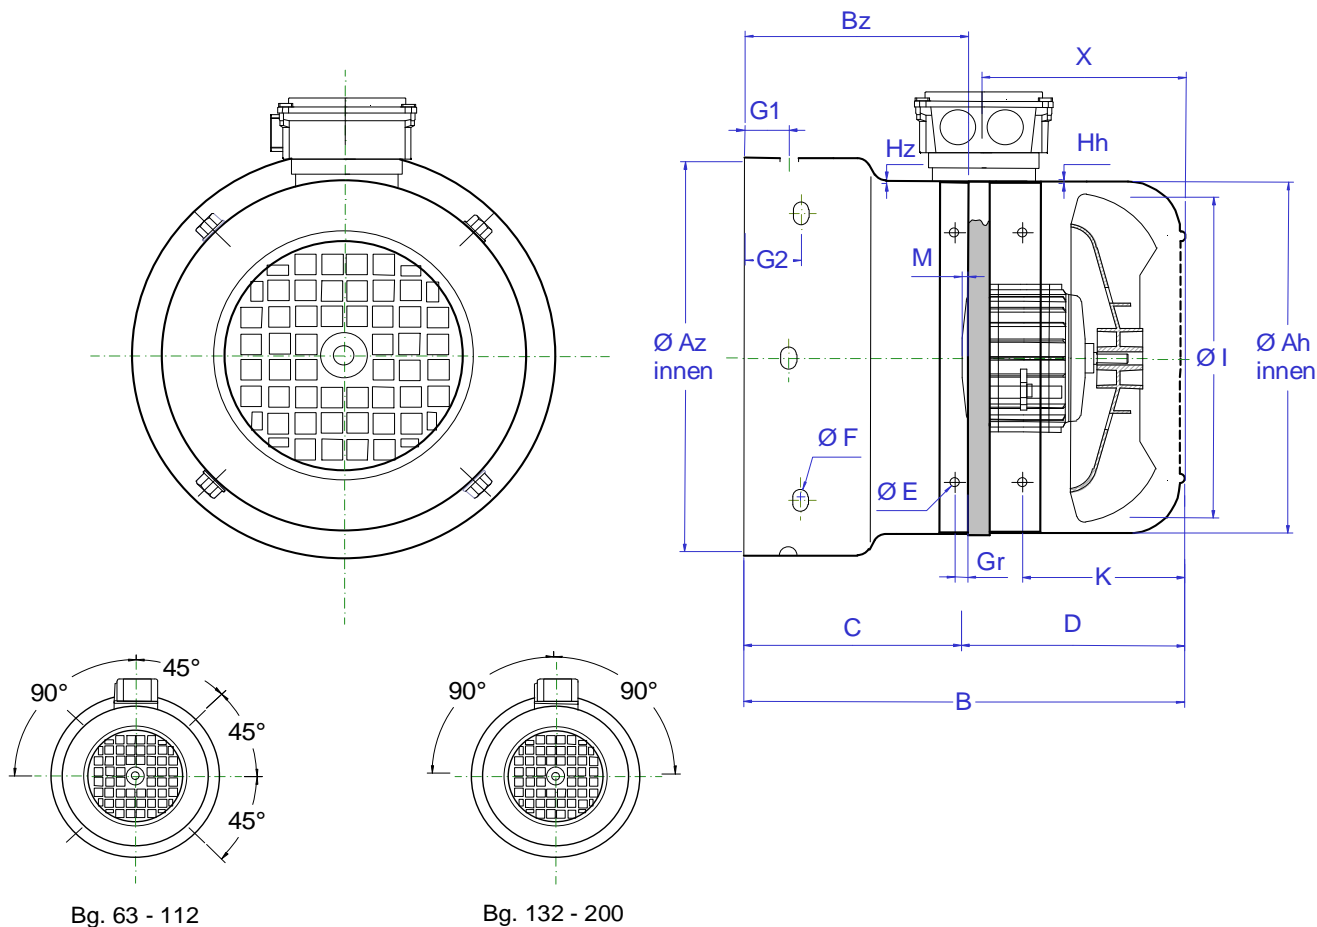

WEG

W22 Bg. 63 - 225 RBK

Stand: March 2014

Bg. 63 - 112

Bg. 132 - 200

Abmessungen / Dimensions / Côtes / Dimensioni / Cotas

Baugröße Frame size Hauteur d'axe Grandezza Medelo	FBI Type FBI Type FBI Tipo	Az Ø	Ah Ø	B	Bz	C	D	M	E Ø (LL)	F Ø (LL)	G1	G2	Hz / Hh	Gr	I Ø	K	X	Artikel-Nr. Item number Numéro d'article No. Articolo No. Articola
W21 /22 063	63-2 RBK	124	121	179	69	63	116	6	4,8x6	4,8x6	6	14	1.0	5	115	57	87	FV WEG 063 0K 124 179
W21 /22 071	71-2 RBK	138	136	186	94	71	115	23	6x9	6x9	9	9	1.0	5	130	61	68	FV WEG 071 0K 138 186
W21 /22 080	80-2 RBK	157	154	185	95	72	113	23	6x9	6x9	8	9	1.0	5	146	61	72	FV WEG 080 0K 157 185
W21 /22 090	90-2 RBK	177	174	210	110	92	118	18	6x9	6x9	9	11	1.0	5	167	70	83	FV WEG 090 0K 177 210
W21 /22 100	100-2 RBK	198	192	217	107	94	123	13	6x9	6x9	7	11	1.0	5	185	77	92	FV WEG 100 0K 198 217
W21 /22 112	112-2 RBK	218	216	232	118	103	129	15	6x9	6x9	10	11	1.0	5	209	83	96	FV WEG 112 0K 218 232
W21 /22 132	132-2 RBK	261	255	244	112	115	129	-3	6x9	6x9	12	-	1.0	5	209	94	114	FV WEG 132 0K 261 244
W22 160	160-2 RBK	319	307	297	161	144	153	17	7x14	9.5	14	-	1.5	25	275	111	75	FV WEG 160 0K 319 297 -A
W22 180	180-2 RBK	350	345	308	153	161	147	-8	7x14	9.5	15	-	1.5	25	300	120	85	FV WEG 180 0K 350 308
W22 200	200-2 RBK	392	382	330	152	183	147	-31	7x14	9.5	15	-	1.5	25	300	140	105	FV WEG 200 0K 392 330
W22 225	225-2 RBK	444	430	351	159	200	151	-41	7x14	12	20	-	1.5	25	300	150	115	FV WEG 225 0K 444 351